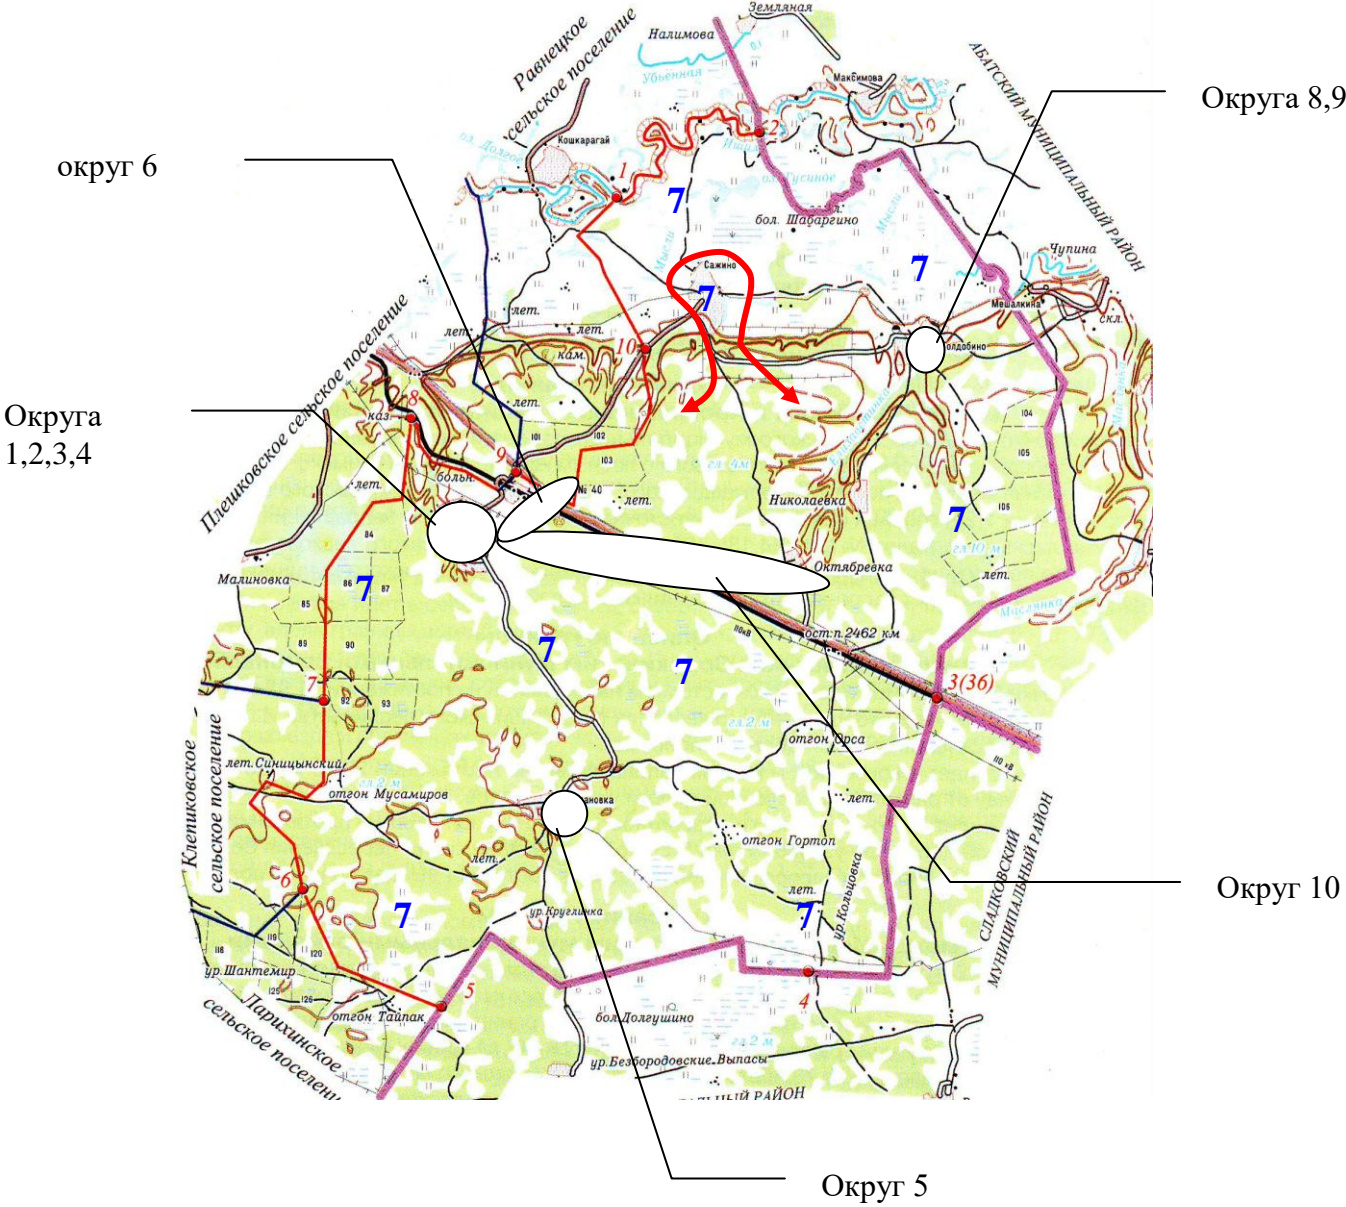

ОБЩАЯ КАРТА ШАБЛЫКИНСКОГО МО