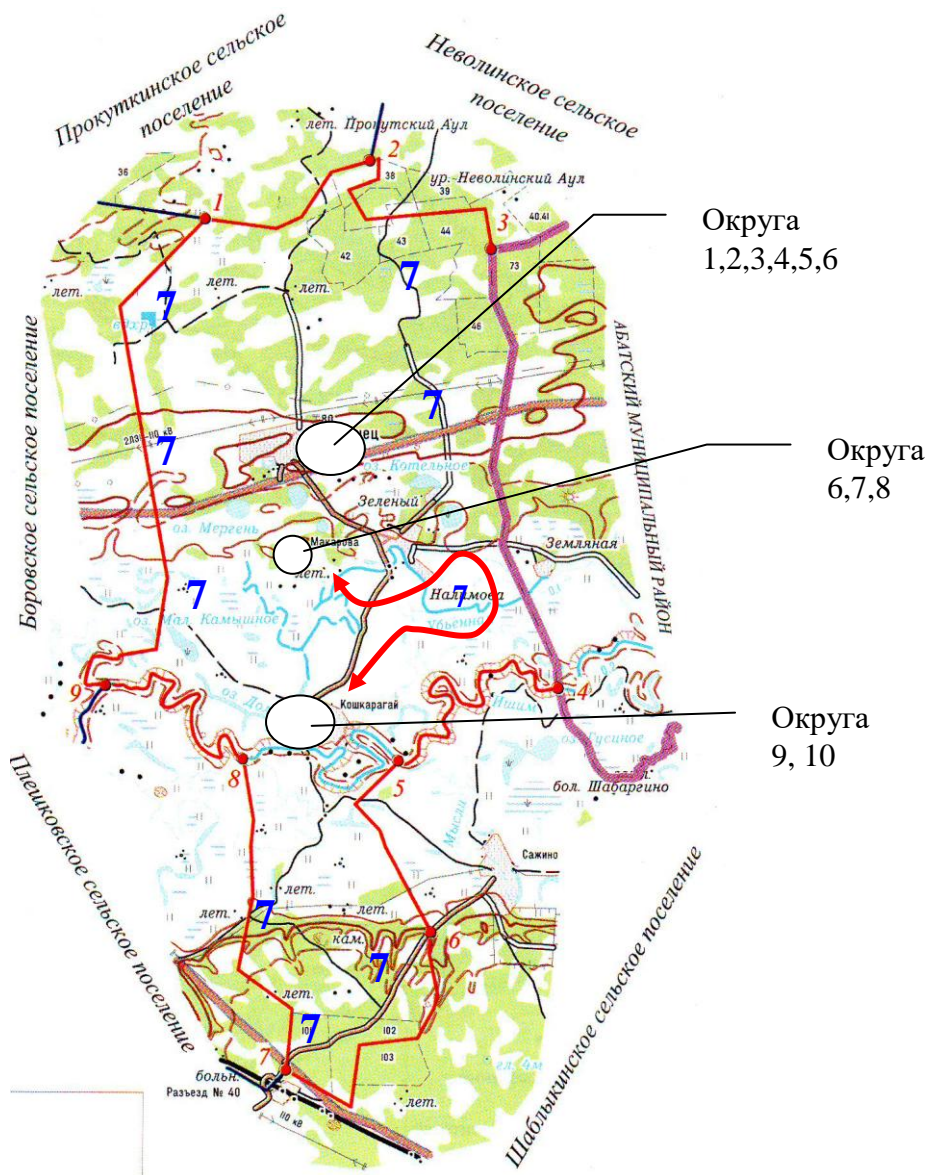

Приложение № 2
к решению Думы Равнецкого
сельского поселения
от 23.12.2024 № 133

ОБЩАЯ КАРТА РАВНЕЦКОГО МО