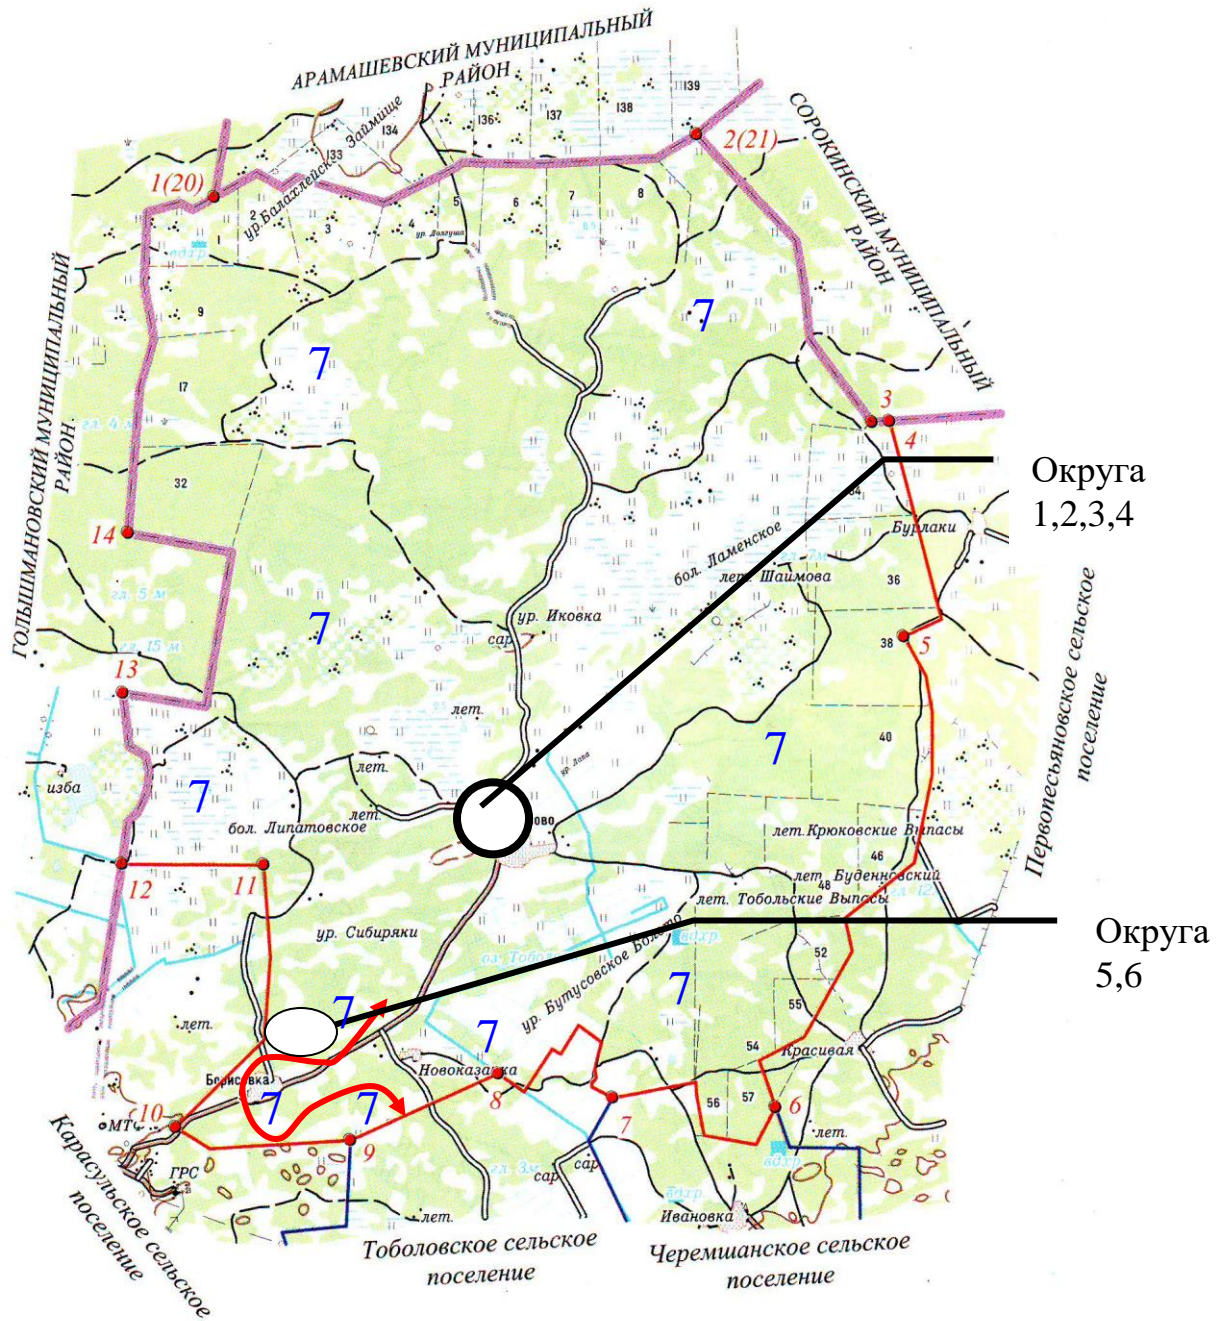

Приложение №2
к решению Думы
Бутусовского сельского
поселения от 00.00.2024 №

ОБЩАЯ КАРТА БУТУСОВСКОГО МО