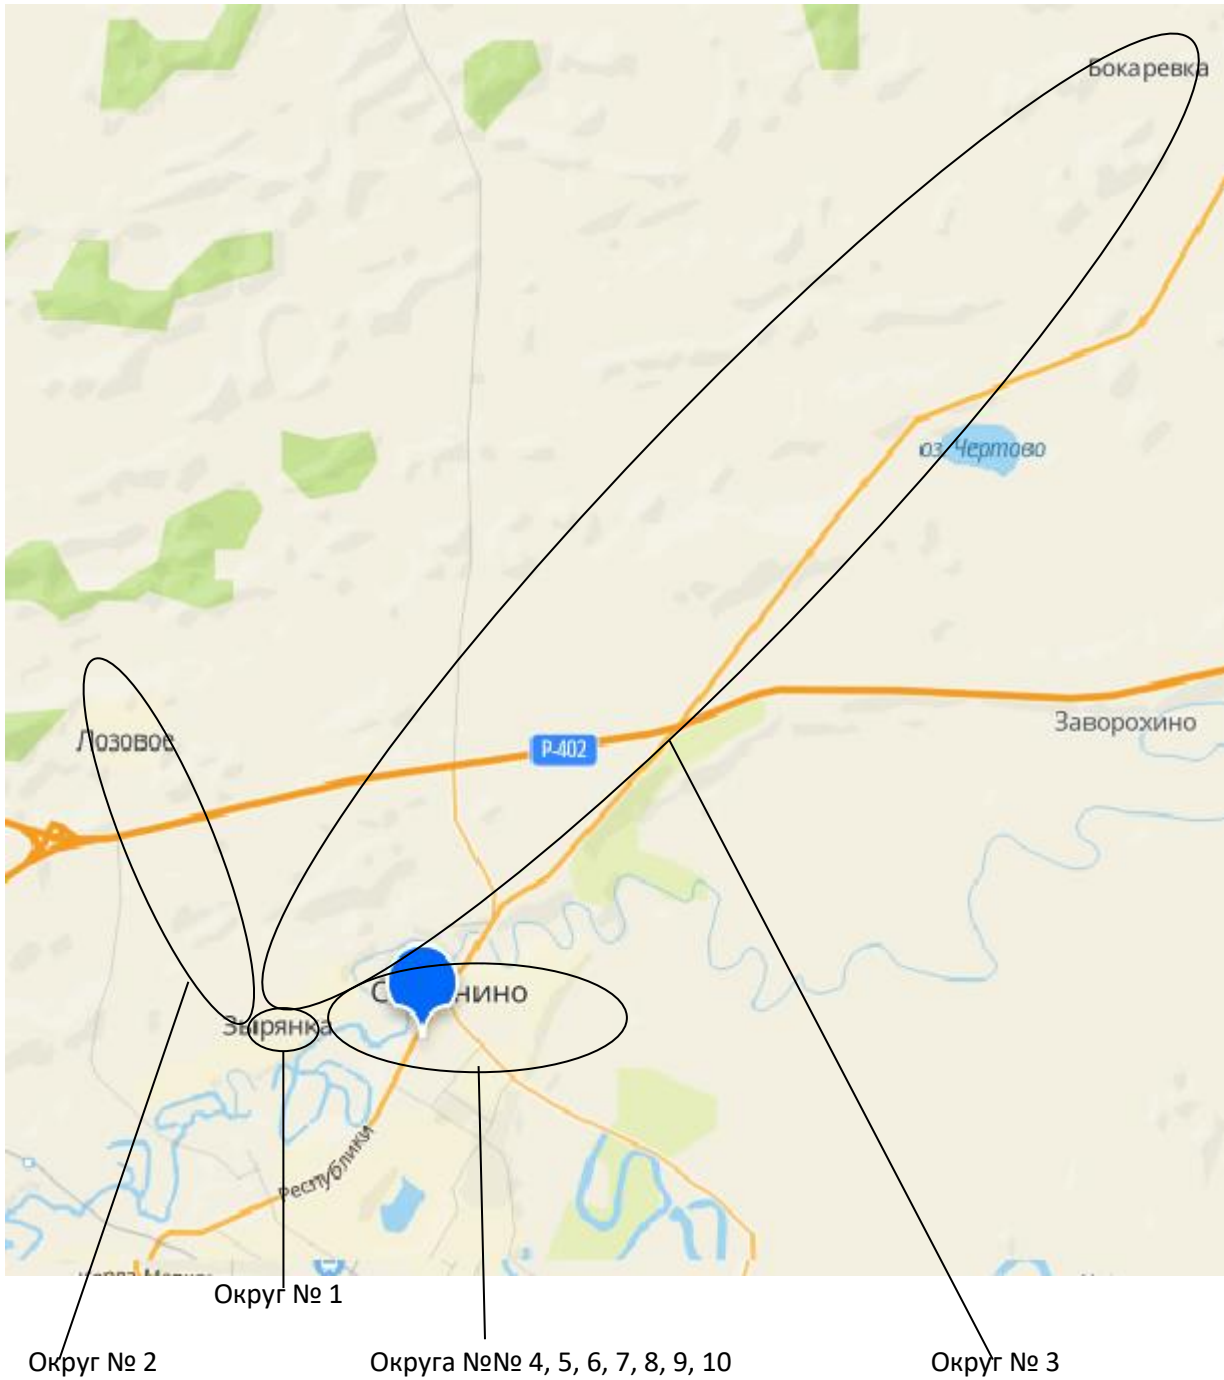

Приложение № 2 к решению Думы
Стрехнинского сельского поселения
Ишимского муниципального района
Тюменской области
от 27.03.2025 № 126

ОБЩАЯ КАРТА СТРЕХНИНСКОГО МО