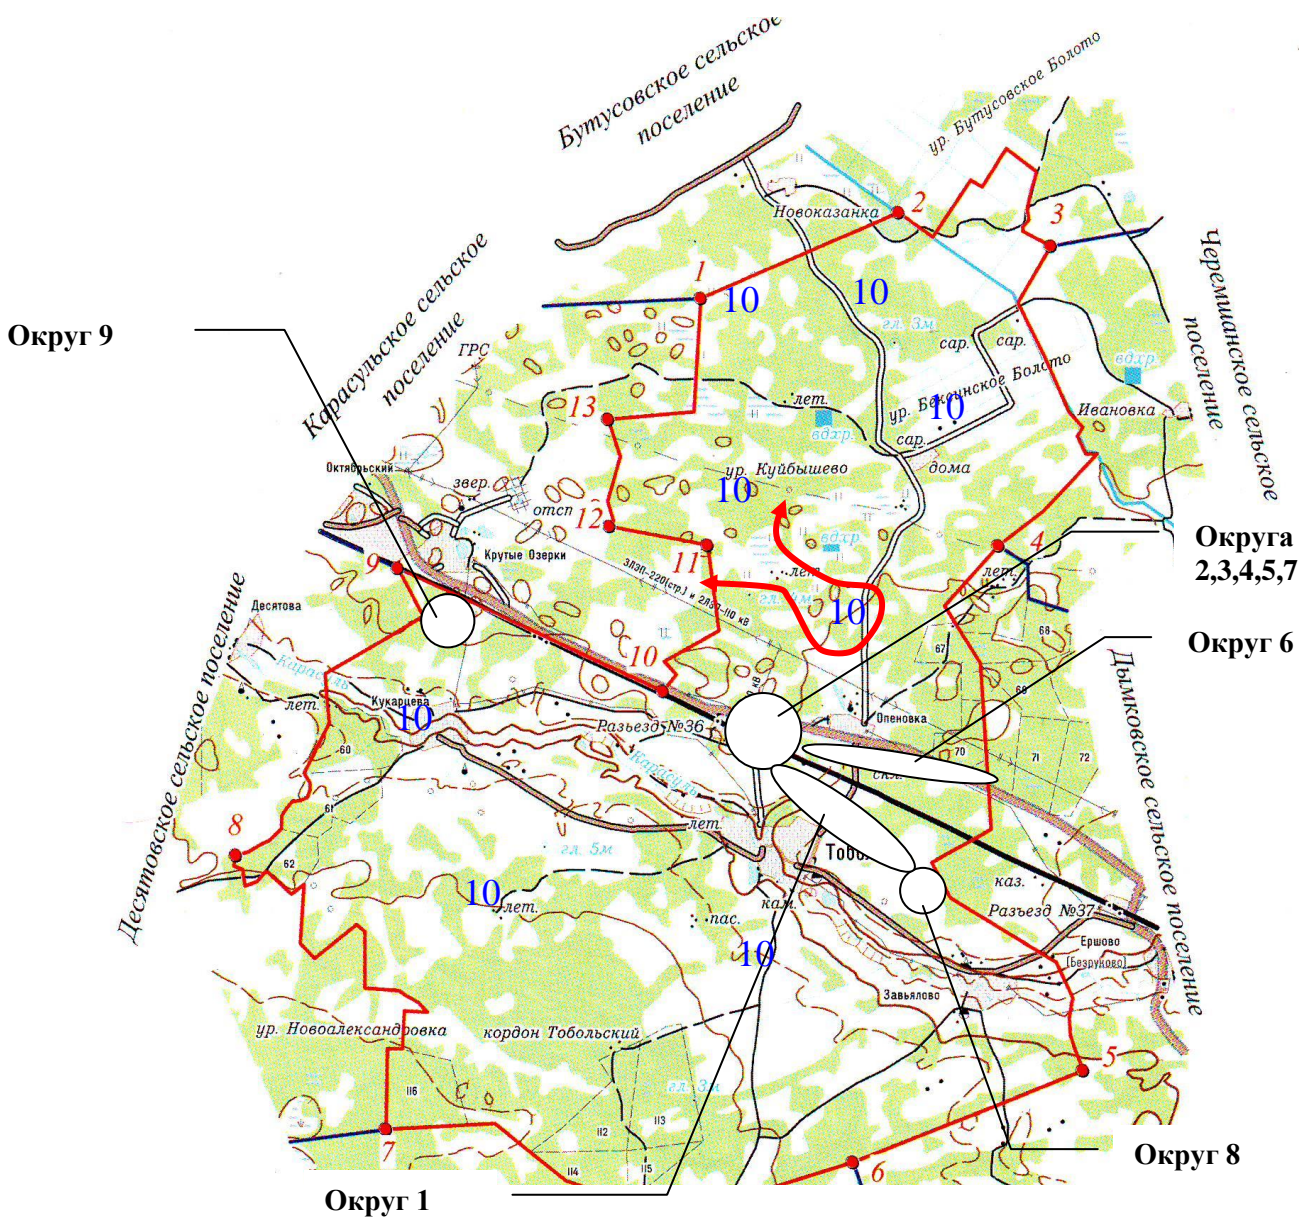

Место нахождения: Ишимский район, с. Тоболово, ул. Мира, д. 7.	

Приложение №2
к решению Думы
Тоболовского сельского
поселения
от 11.02.2025 № 139

ОБЩАЯ КАРТА ТОБОЛОВСКОГО СЕЛЬСКОГО ПОСЕЛЕНИЯ