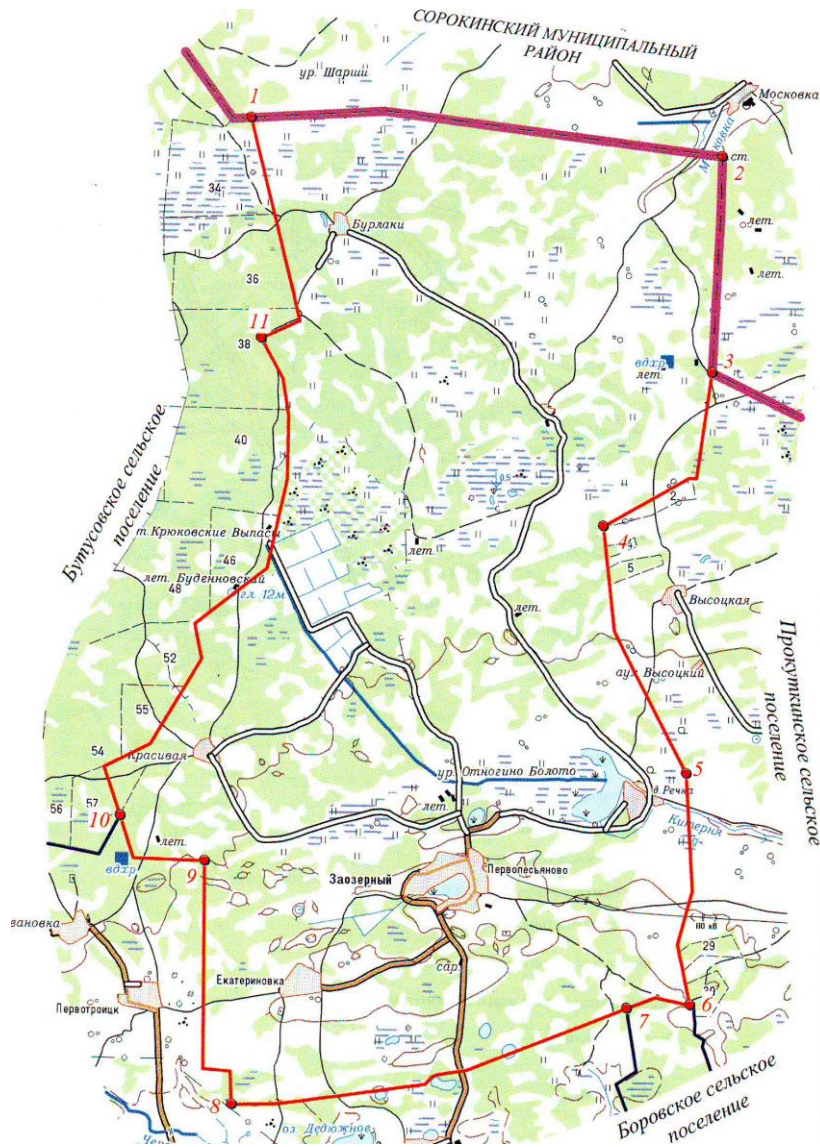

ОБЩАЯ КАРТА ПЕРВОПЕСЬЯНОВСКОГО МО