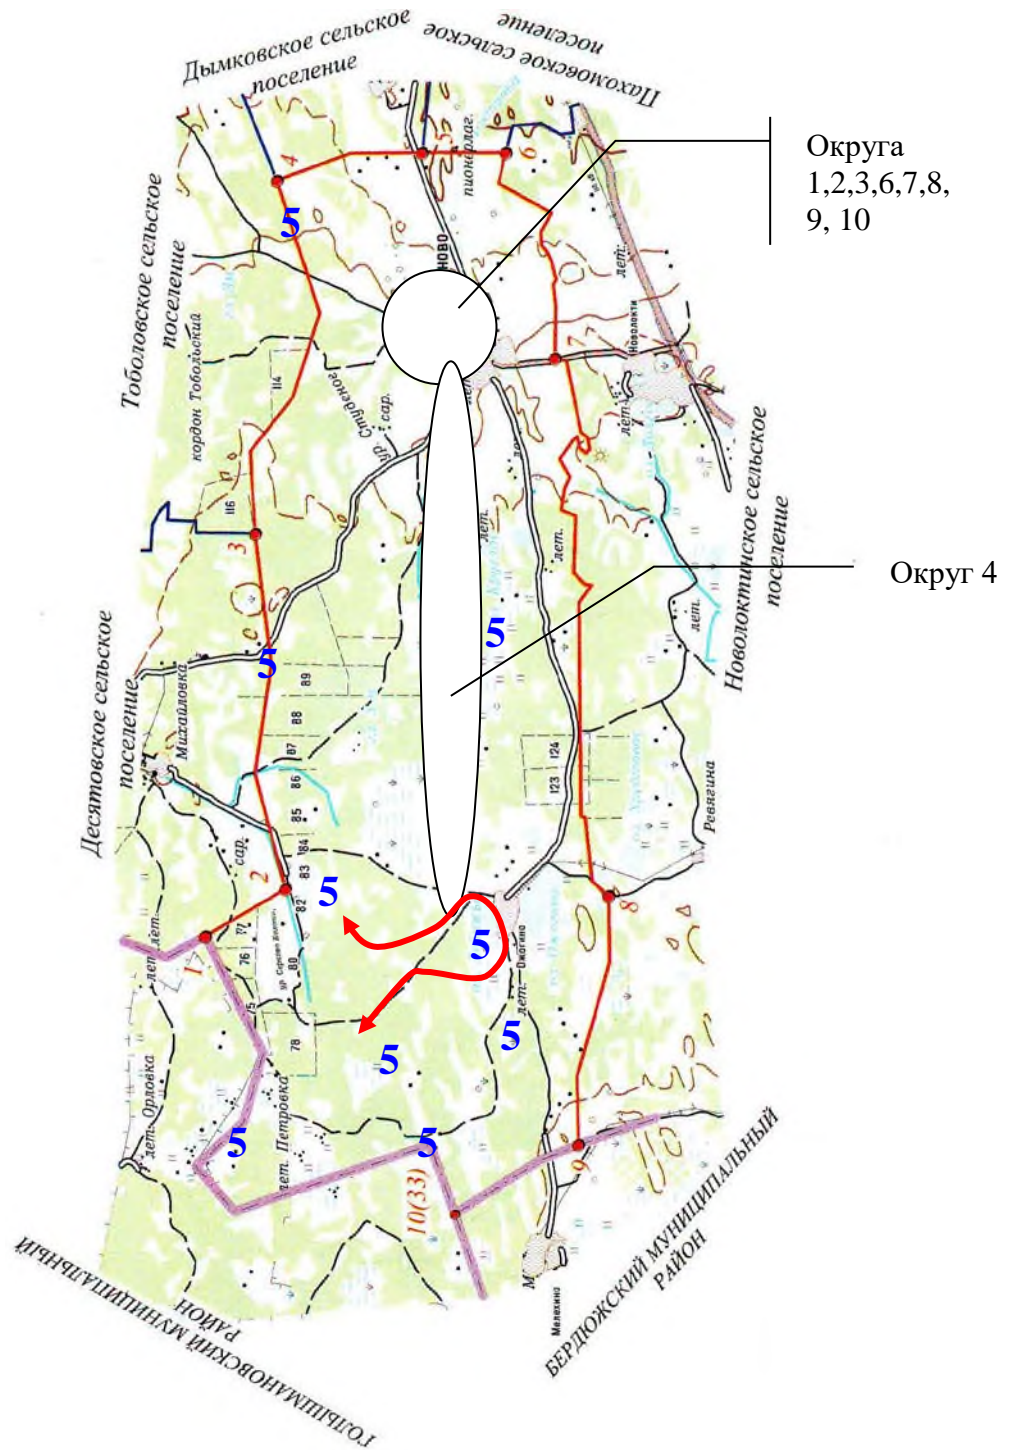

Приложение № 2
к решению избирательной комиссии
муниципального образования
Мизоновское сельское поселение от
05.02.2025 г. № 135

ОБЩАЯ КАРТА МИЗОНОВСКОГО МО